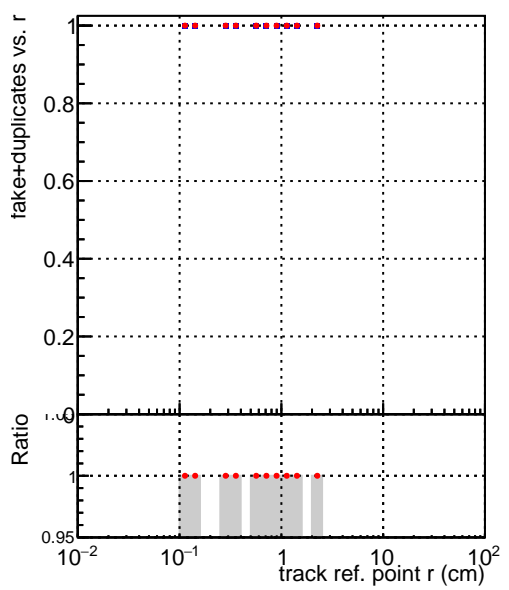

Efficiency vs vertpos**fake+duplicates vs vert r****Efficiency**

Legend:
■ DQM_CKF_TTbase
● DQM_CKF_TT_retrainOldFiles125_v2_prelimWPM_epoch4

**Efficiency vs. sim PV z****fake+duplicates vs Sim. PV z**