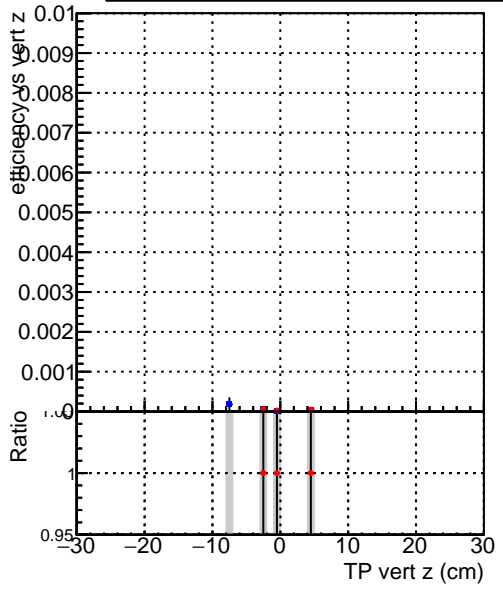

Efficiency vs vertpos**fake+duplicates vs vert r****Efficiency**

Legend:
■ DQM_CKF_TTbase
● DQM_CKF_TT_retrainOldFiles125_v2_prelimWPM_epoch4

**Efficiency vs. sim PV z****fake+duplicates vs Sim. PV z**