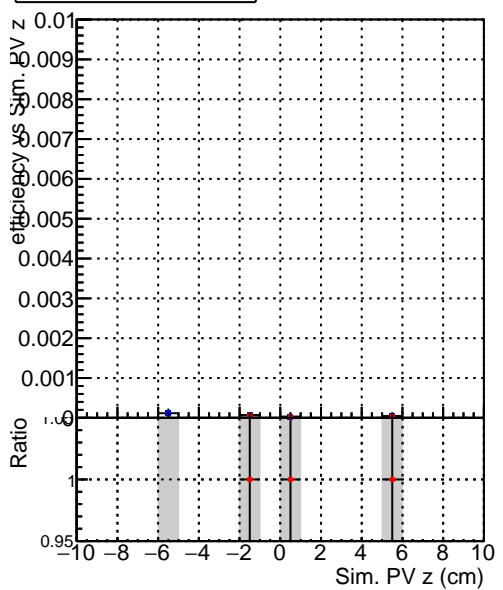

Efficiency vs vertpos**fake+duplicates vs vert r****Efficiency**

Legend:
■ DQM_CKF_TTbase
● DQM_CKF_TT_retrainOldFiles125_v2_prelimWPM_epoch4

**Efficiency vs. sim PV z****fake+duplicates vs Sim. PV z**