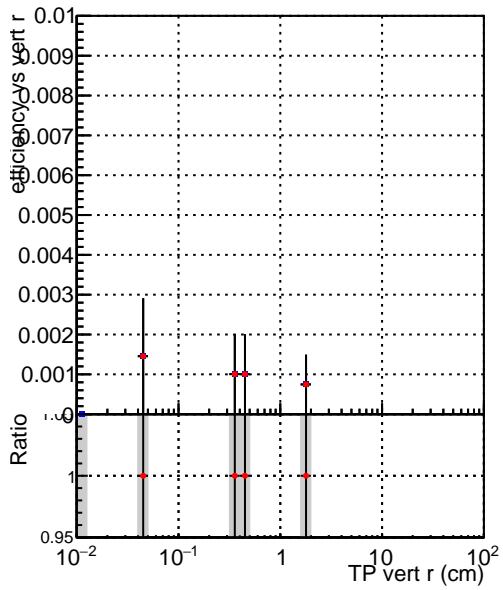

Efficiency vs vertpos**fake+duplicates vs vert r****Efficiency**

Legend:
■ DQM_CKF_TTbase
● DQM_CKF_TT_retrainOldFiles125_v2_prelimWPM_epoch4

**Efficiency vs. sim PV z****fake+duplicates vs Sim. PV z**