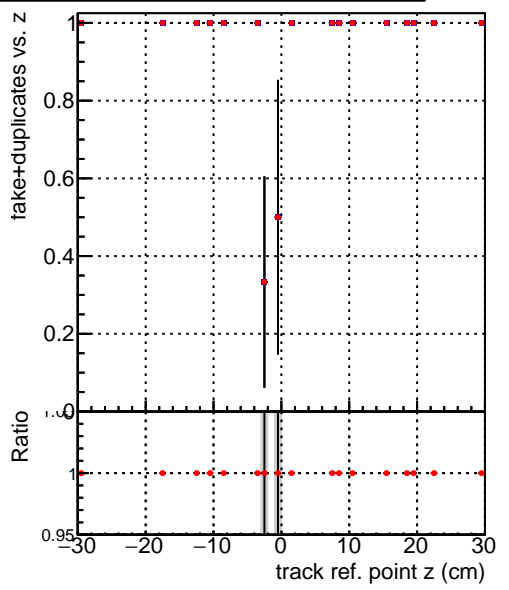

Efficiency vs vertpos**fake+duplicates vs vert r****Efficiency**

Legend:
■ DQM_CKF_TTbase
● DQM_CKF_TT_retrainOldFiles125_v2_prelimWPM_epoch4

**Efficiency vs. sim PV z****fake+duplicates vs Sim. PV z**