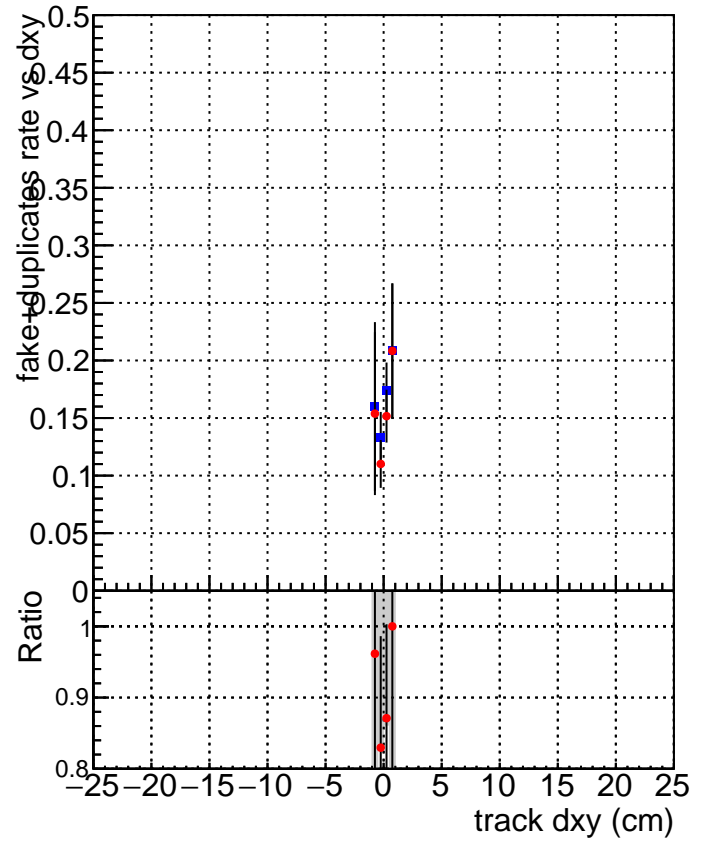

fake+duplicates vs dxy

Legend for the bottom plot:

- DQM_CKF_TTbase
- DQM_CKF_TT_retrainOldFiles125_v2_prelimWPM_epoch3