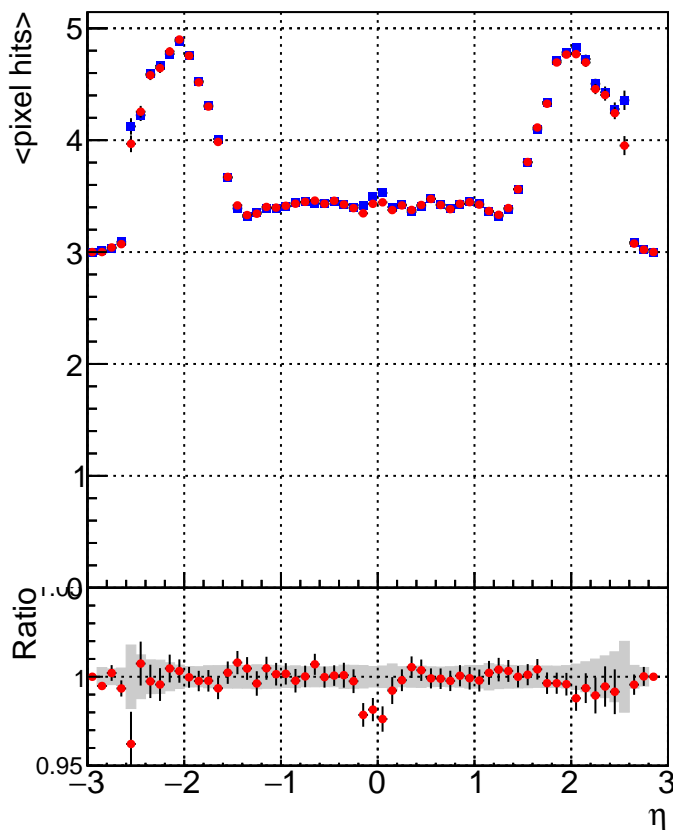

mean # PXL hits vs eta

mean # PXL Layers with measurement vs eta

mean # STRIP hits v

■ DQM\_CKF\_TTbase  
● DQM\_CKF\_TT\_retrainOldFiles125\_v2\_prelimWPM\_epoch2