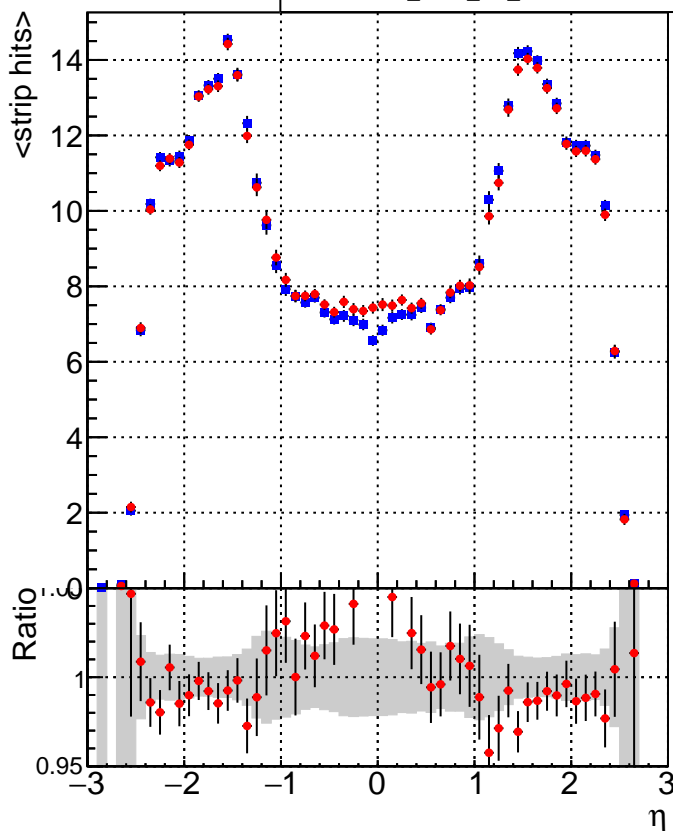

mean # PXL hits vs eta

mean # PXL Layers with measurement vs eta

mean # STRIP hits v

■ DQM\_CKF\_TTbase  
● DQM\_CKF\_TT\_retrainOldFiles125\_v2\_prelimWPM\_epoch2