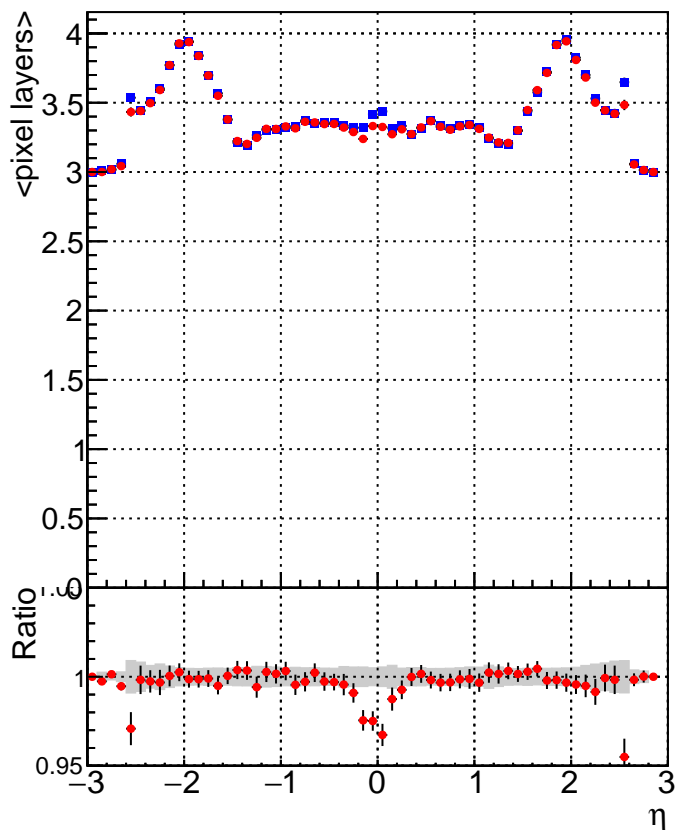

mean # PXL hits vs eta

mean # PXL Layers with measurement vs eta

mean # STRIP hits v

■ DQM\_CKF\_TTbase  
● DQM\_CKF\_TT\_retrainOldFiles125\_v2\_prelimWPM\_epoch2