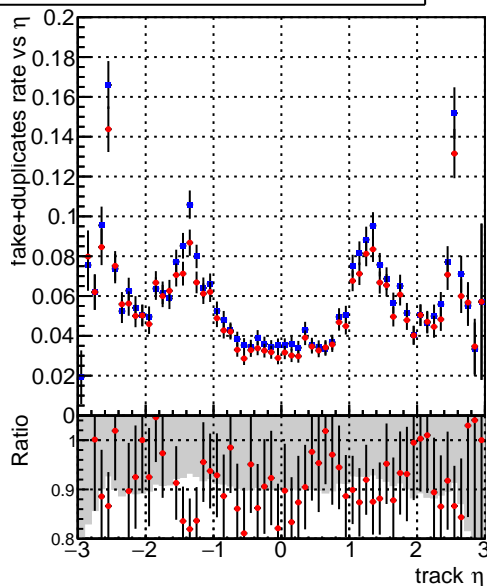

fake+duplicates vs p_T 

—■— DQM_CKF_TTbase

—●— DQM_CKF_TT_retrainOldFiles125_v2_prelimWPM_epoch2

**fake+duplicates vs ϕ** 