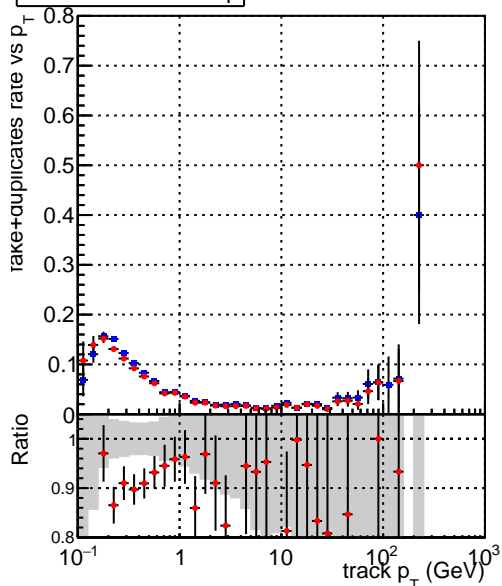

fake+duplicates vs p_T 

—■— DQM_CKF_TTbase

—●— DQM_CKF_TT_retrainOldFiles125_v2_prelimWPM_epoch2

**fake+duplicates vs ϕ** 