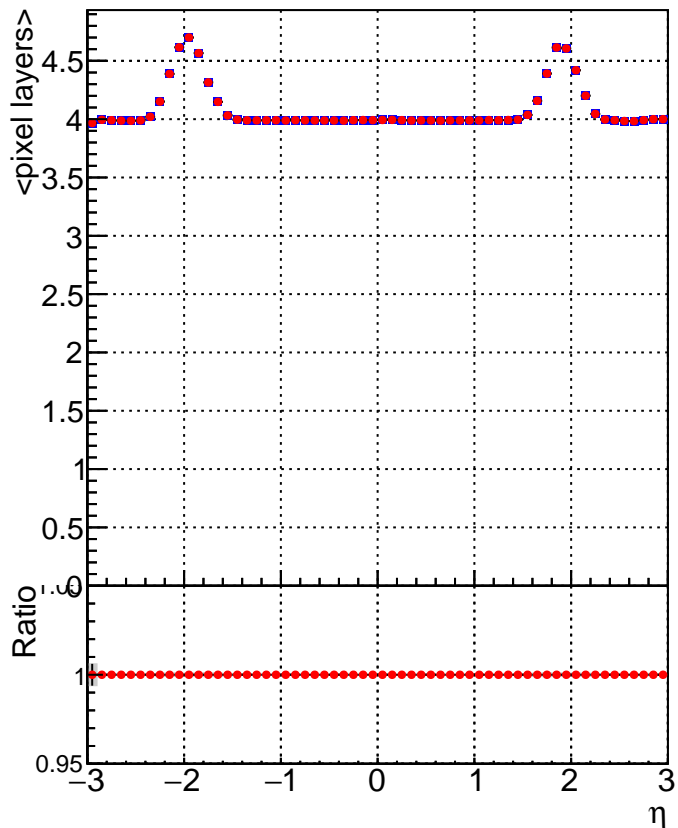

mean # PXL hits vs eta

mean # PXL Layers with measurement vs eta

mean # STRIP hits vs eta

■ DQM\_CKF\_TTbase  
■ DQM\_CKF\_TT\_retrainOldFiles125\_v2\_prelimWPM\_epoch2