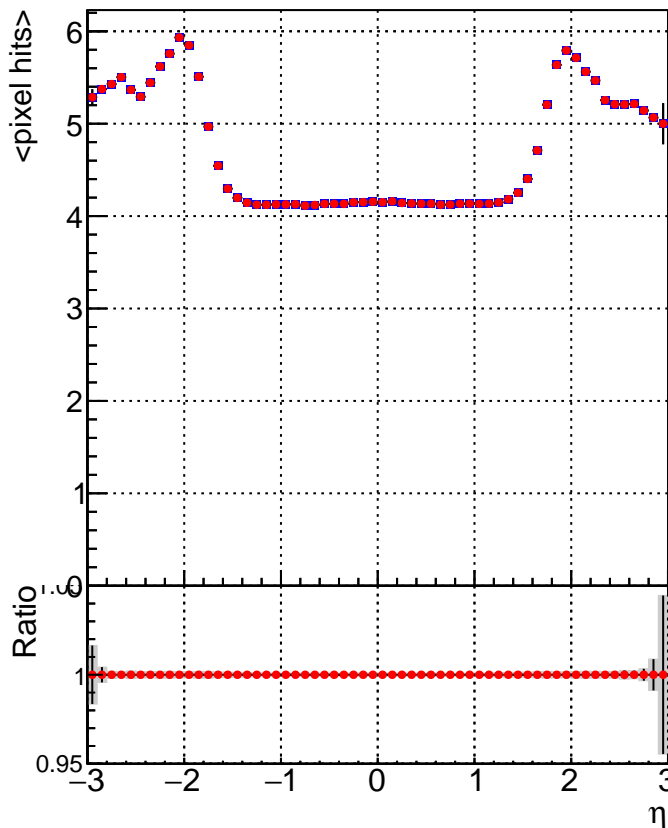

mean # PXL hits vs eta

mean # PXL Layers with measurement vs eta

mean # STRIP hits vs eta

■ DQM\_CKF\_TTbase  
■ DQM\_CKF\_TT\_retrainOldFiles125\_v2\_prelimWPM\_epoch2