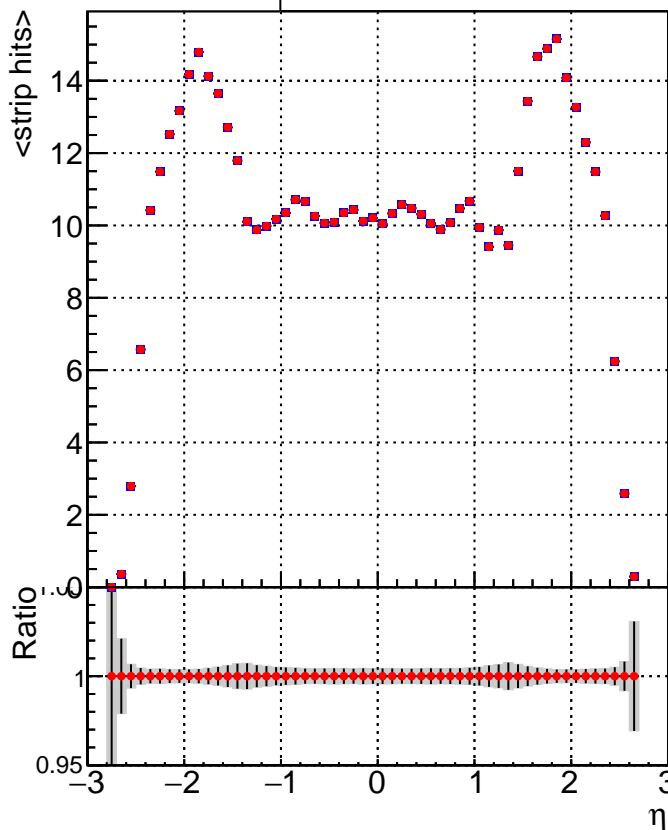

mean # PXL hits vs eta

mean # PXL Layers with measurement vs eta

mean # STRIP hits vs eta

■ DQM\_CKF\_TTbase  
■ DQM\_CKF\_TT\_retrainOldFiles125\_v2\_prelimWPM\_epoch2