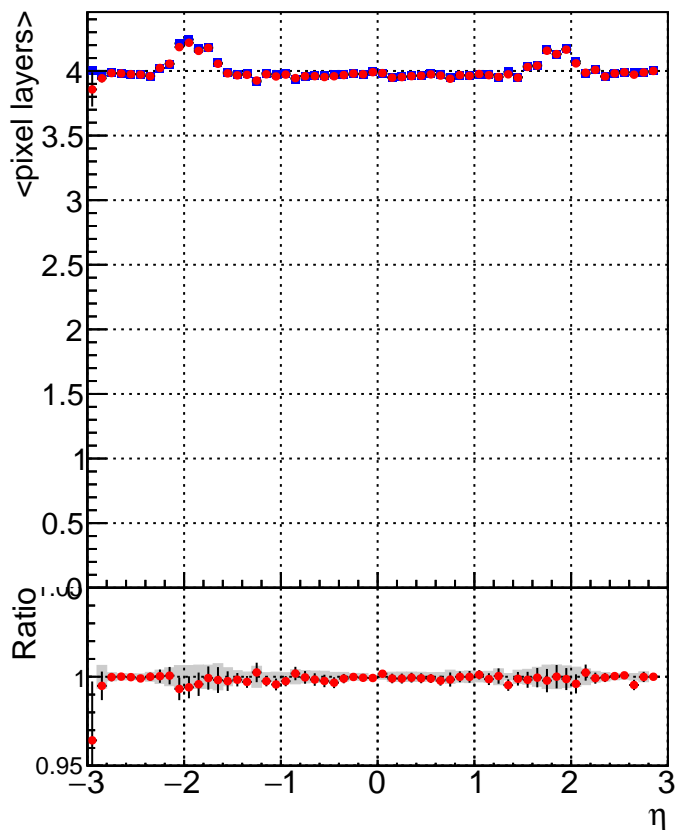

mean # PXL hits vs eta

mean # PXL Layers with measurement vs eta

mean # STRIP hits v

■ DQM_CKF_TTbase
● DQM_CKF_TT_retrainOldFiles125_v2_prelimWPM_epoch0