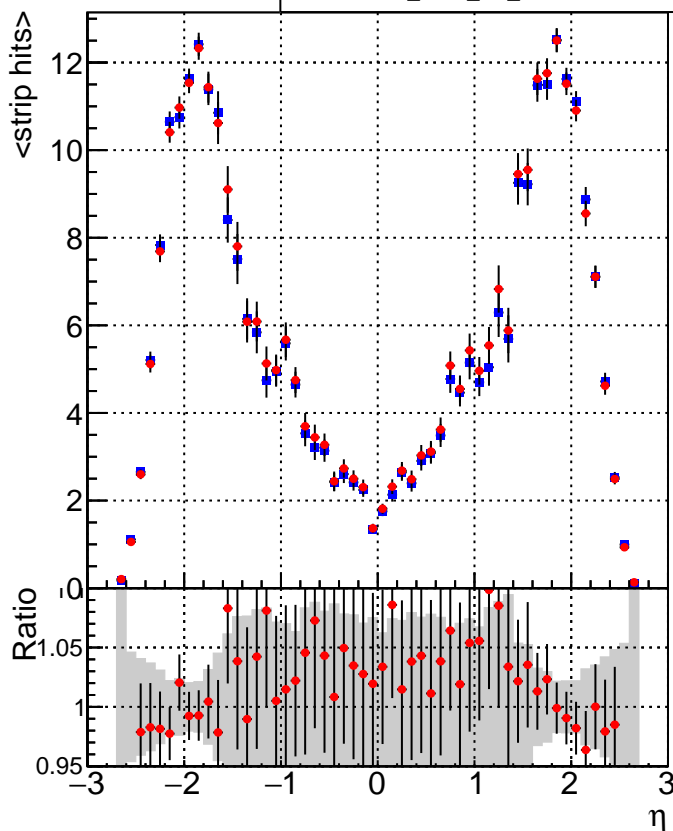

mean # PXL hits vs eta

mean # PXL Layers with measurement vs eta

mean # STRIP hits v

■ DQM_CKF_TTbase
● DQM_CKF_TT_retrainOldFiles125_v2_prelimWPM_epoch0