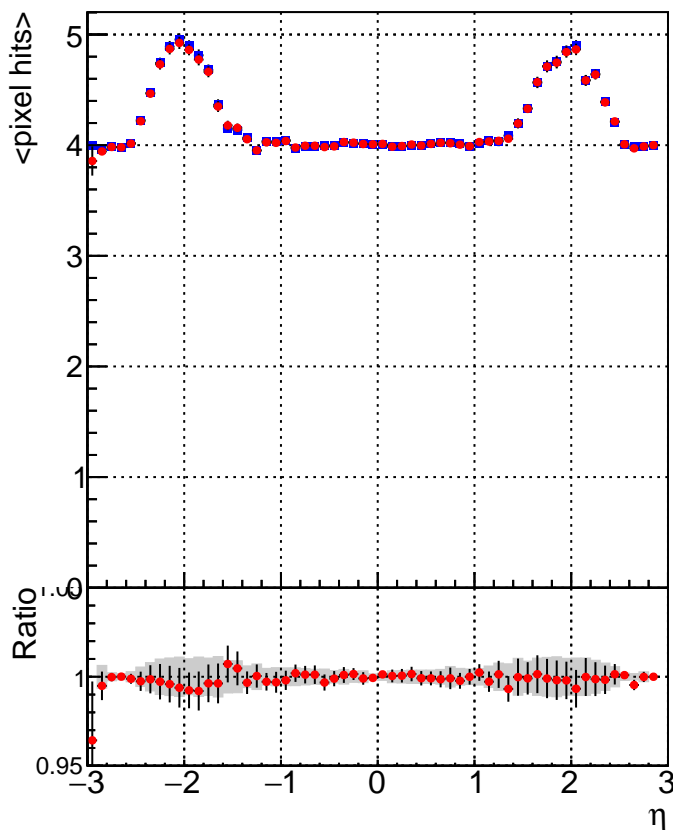

mean # PXL hits vs eta

mean # PXL Layers with measurement vs eta

mean # STRIP hits v

■ DQM_CKF_TTbase
● DQM_CKF_TT_retrainOldFiles125_v2_prelimWPM_epoch0