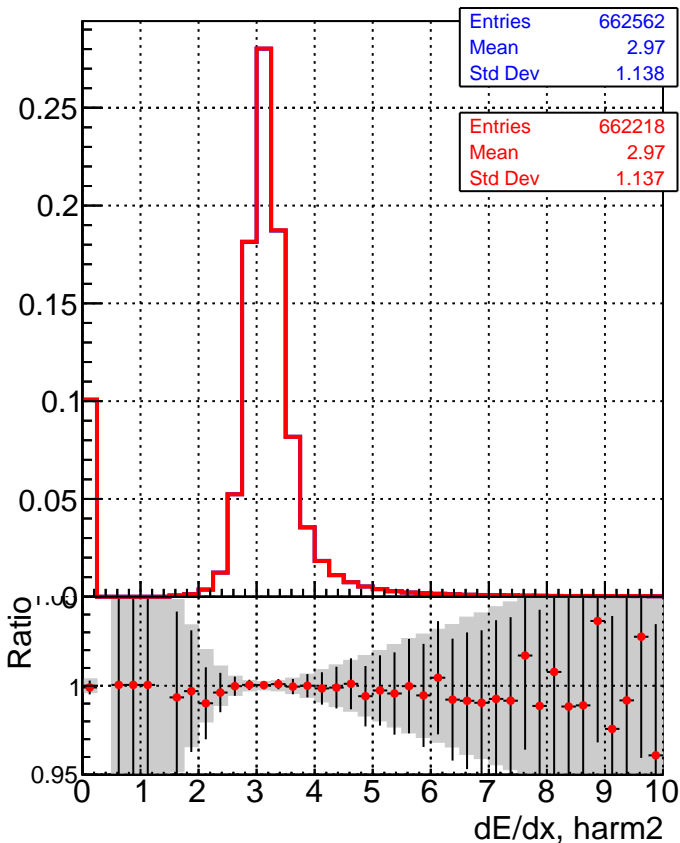

dE/dx estimator 1