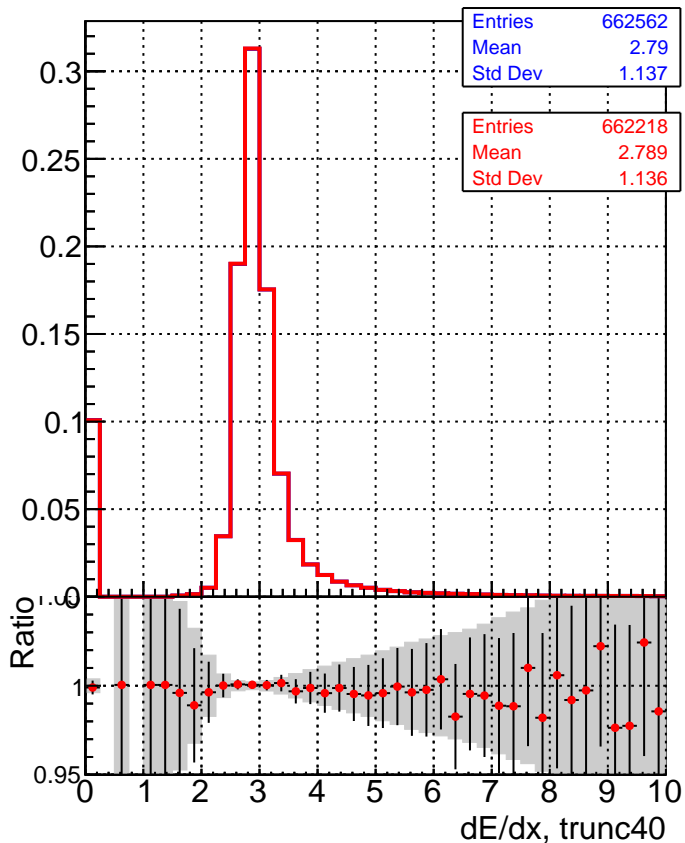

dE/dx estimator 2