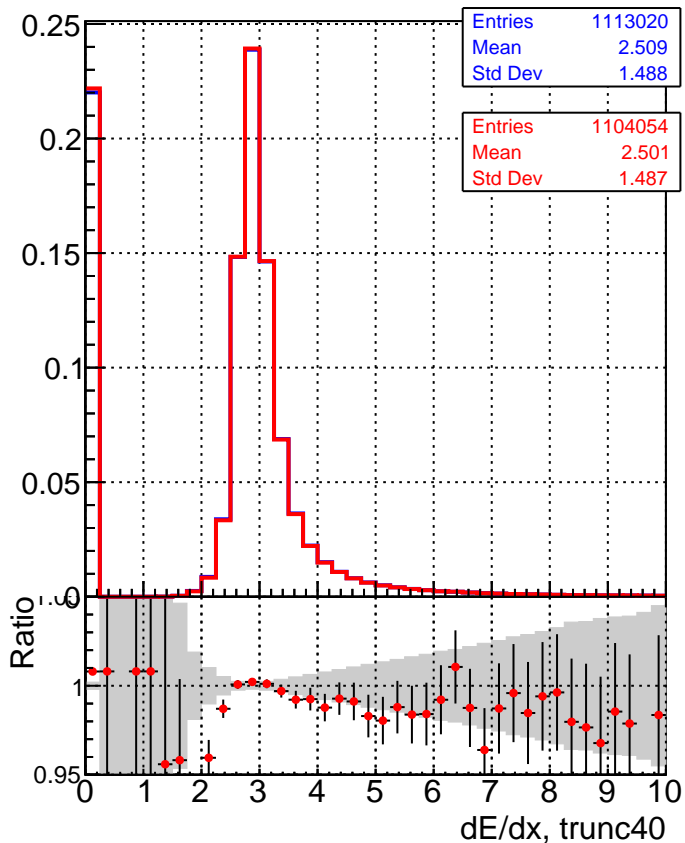

dE/dx estimator 1**dE/dx estimator 2**

■ DQM_CKF_QCDHighPt_base
● DQM_CKF_QCDHighPt_retrainOldFiles125_v2_prelimWPM_epoch3