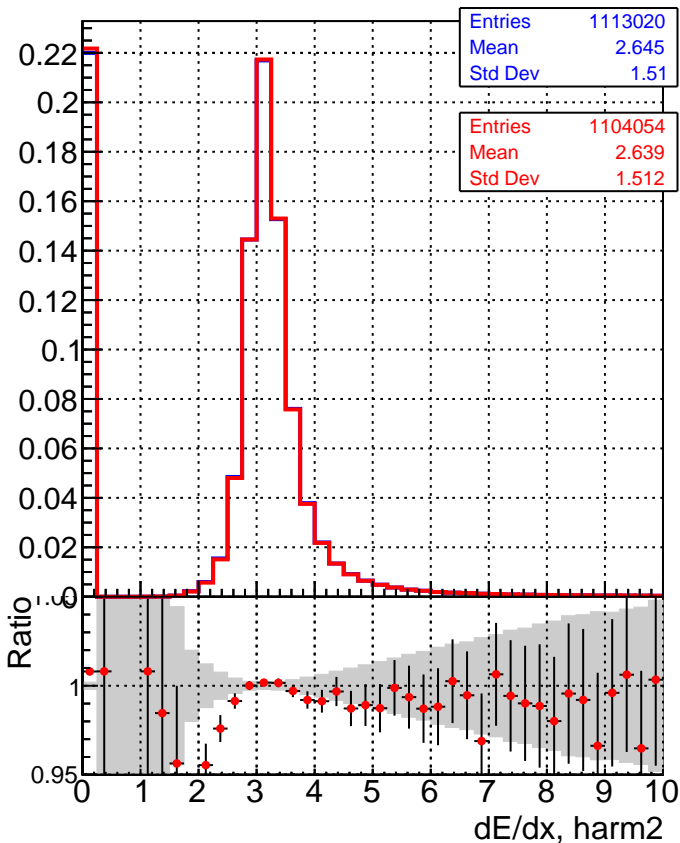

dE/dx estimator 1**dE/dx estimator 2**

■ DQM_CKF_QCDHighPt_base
● DQM_CKF_QCDHighPt_retrainOldFiles125_v2_prelimWPM_epoch3