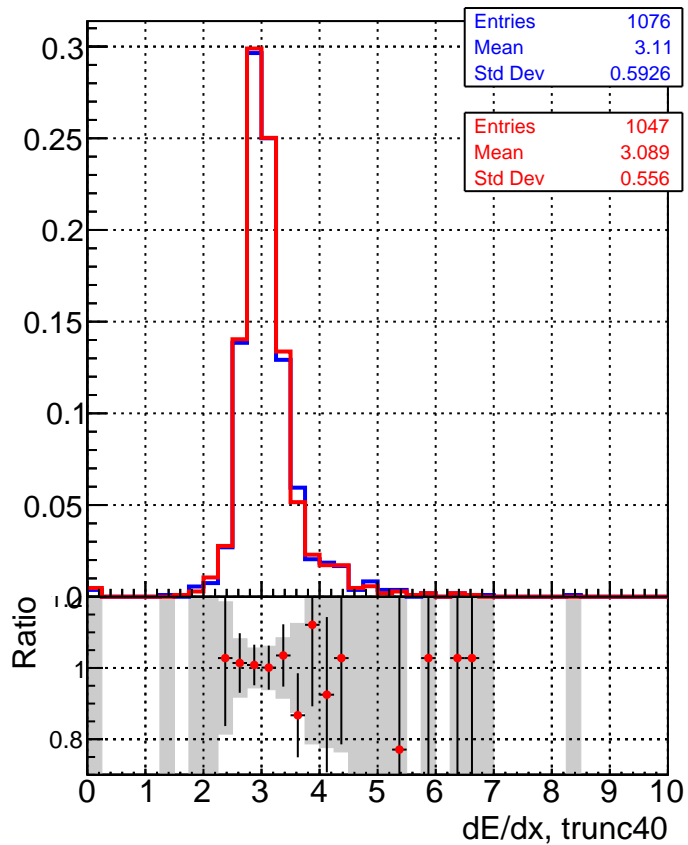

dE/dx estimator 1**dE/dx estimator 2**

■ DQM_CKF_QCDHighPt_base
● DQM_CKF_QCDHighPt_retrainOldFiles125_v2_prelimWPM_epoch2