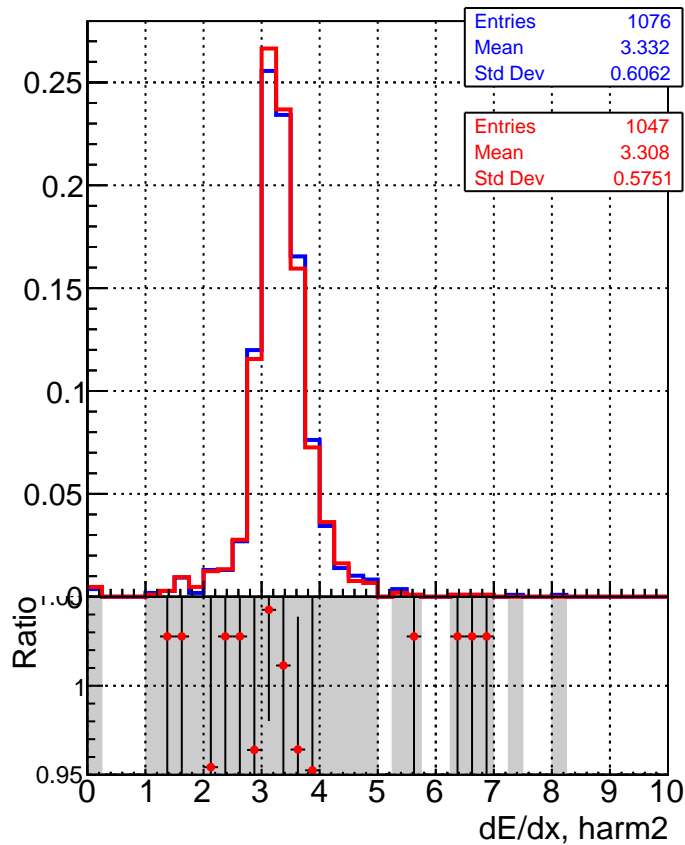

dE/dx estimator 1**dE/dx estimator 2**

■ DQM_CKF_QCDHighPt_base
● DQM_CKF_QCDHighPt_retrainOldFiles125_v2_prelimWPM_epoch2