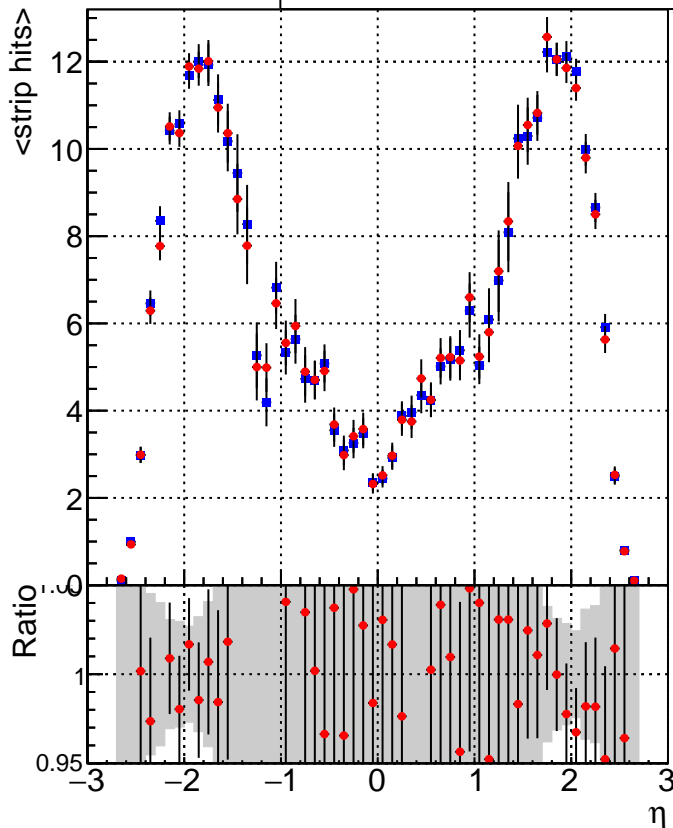

mean # PXL hits vs eta

mean # PXL Layers with measurement vs eta

mean # STRIP hits vs eta

■ DQM_CKF_QCDHighPt_base
● DQM_CKF_QCDHighPt_retrainOldFiles125_v2_prelimWPM_epoch2