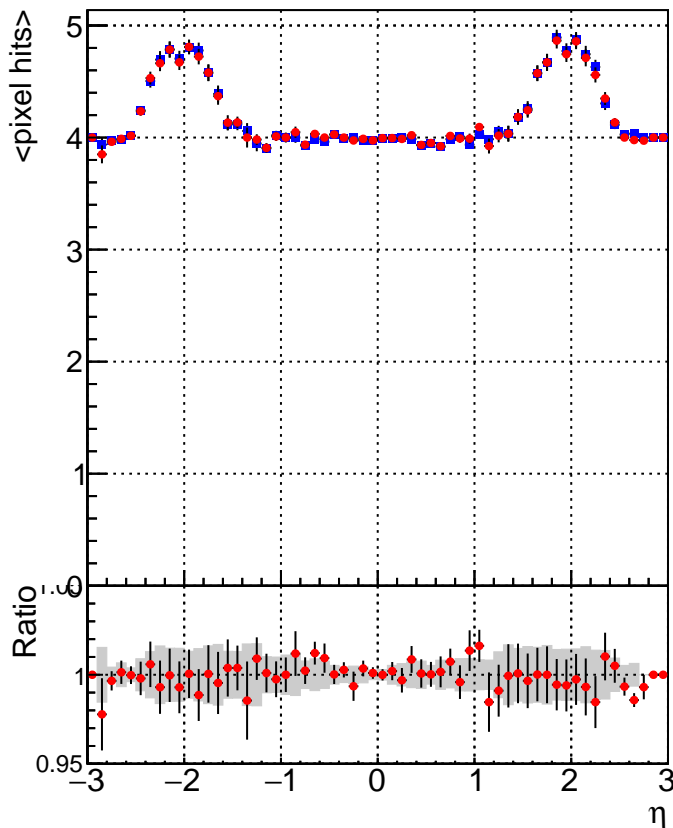

mean # PXL hits vs eta

mean # PXL Layers with measurement vs eta

mean # STRIP hits vs eta

■ DQM_CKF_QCDHighPt_base
● DQM_CKF_QCDHighPt_retrainOldFiles125_v2_prelimWPM_epoch2