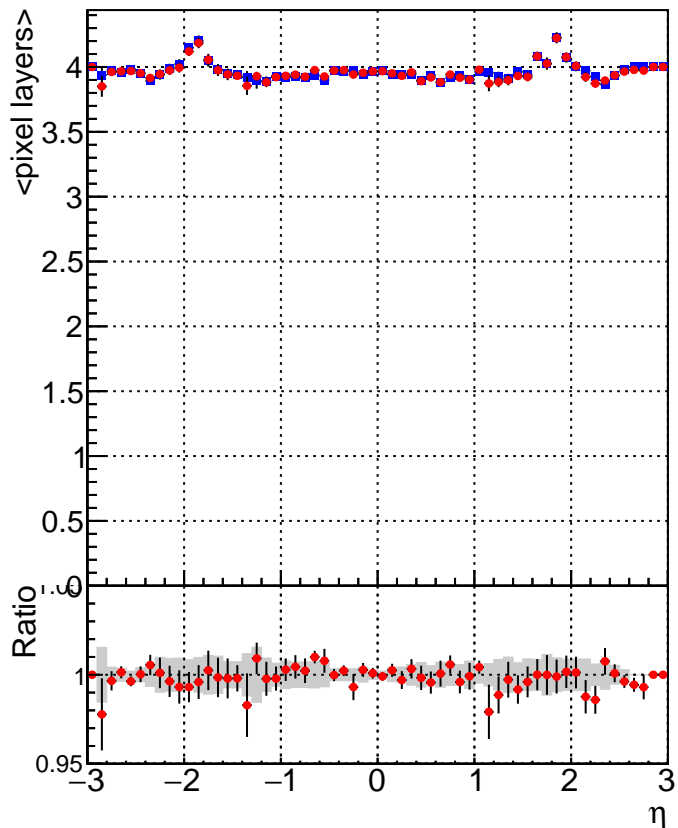

mean # PXL hits vs eta

mean # PXL Layers with measurement vs eta

mean # STRIP hits vs eta

■ DQM_CKF_QCDHighPt_base
● DQM_CKF_QCDHighPt_retrainOldFiles125_v2_prelimWPM_epoch2