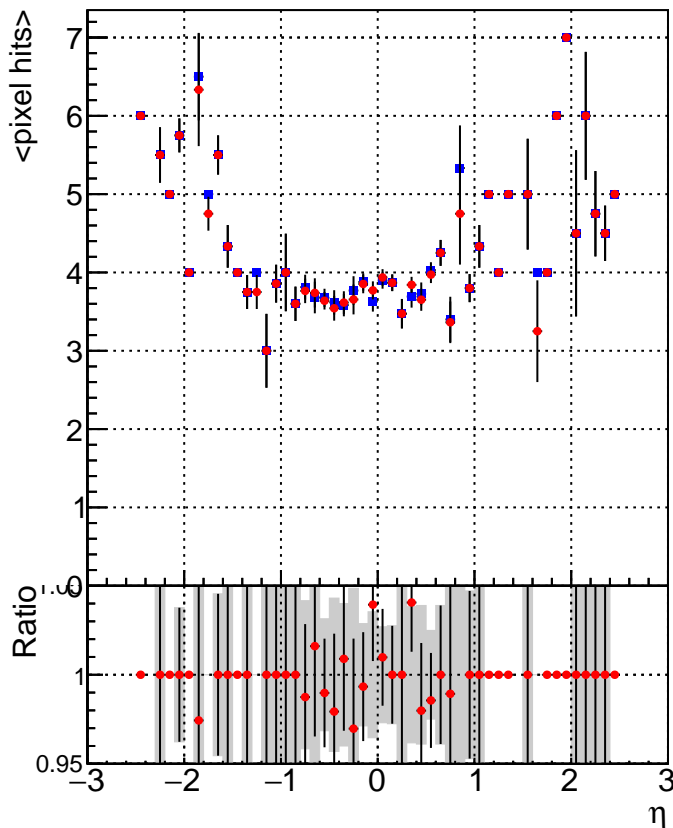

mean # PXL hits vs eta

mean # PXL Layers with measurement vs eta

mean # STRIP hits vs eta

■ DQM_CKF_QCDHighPt_base

● DQM_CKF_QCDHighPt_retrainOldFiles125_v2_prelimWPM_epoch2