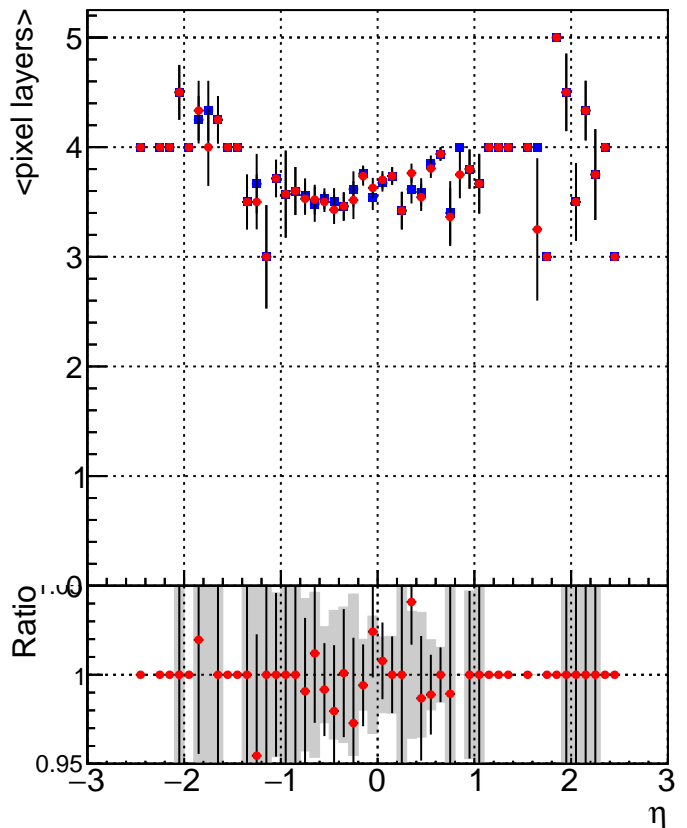

mean # PXL hits vs eta

mean # PXL Layers with measurement vs eta

mean # STRIP hits vs eta

■ DQM_CKF_QCDHighPt_base

● DQM_CKF_QCDHighPt_retrainOldFiles125_v2_prelimWPM_epoch2