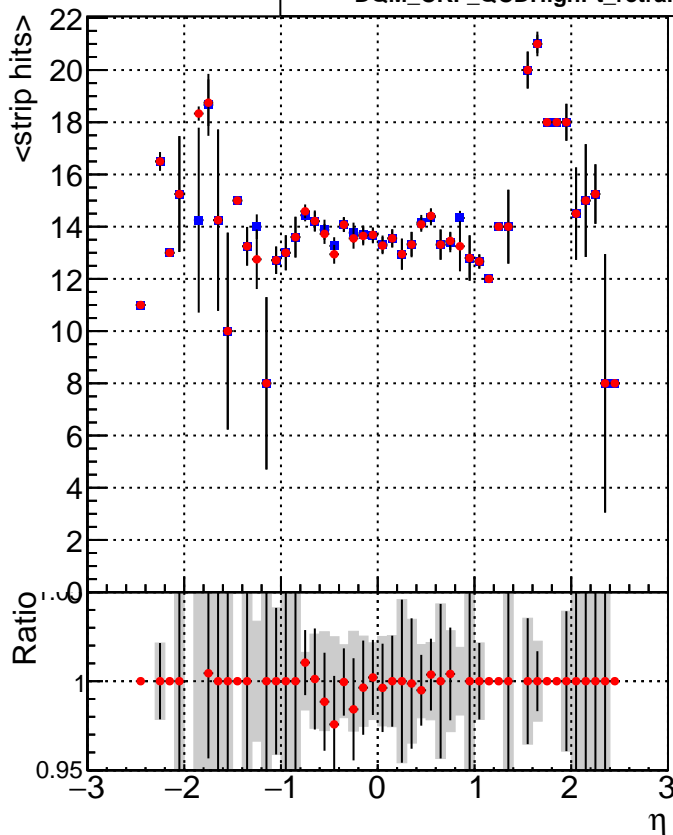

mean # PXL hits vs eta

mean # PXL Layers with measurement vs eta

mean # STRIP hits vs eta

■ DQM_CKF_QCDHighPt_base

● DQM_CKF_QCDHighPt_retrainOldFiles125_v2_prelimWPM_epoch2