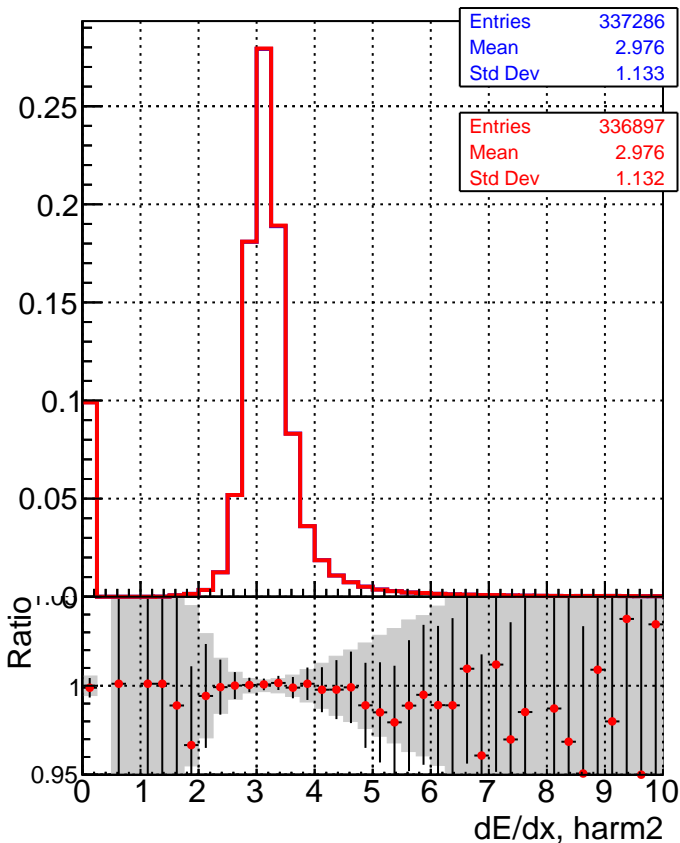

dE/dx estimator 1**dE/dx estimator 2**

■ DQM_CKF_QCDHighPt_base
● DQM_CKF_QCDHighPt_retrainOldFiles125_v2_prelimWPM_epoch1