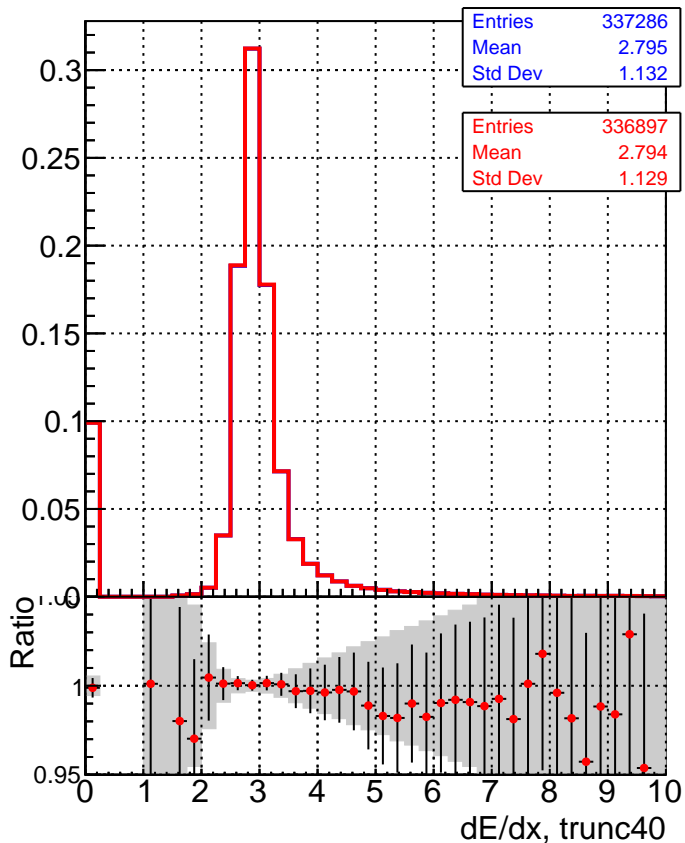

dE/dx estimator 1**dE/dx estimator 2**

■ DQM_CKF_QCDHighPt_base
● DQM_CKF_QCDHighPt_retrainOldFiles125_v2_prelimWPM_epoch1