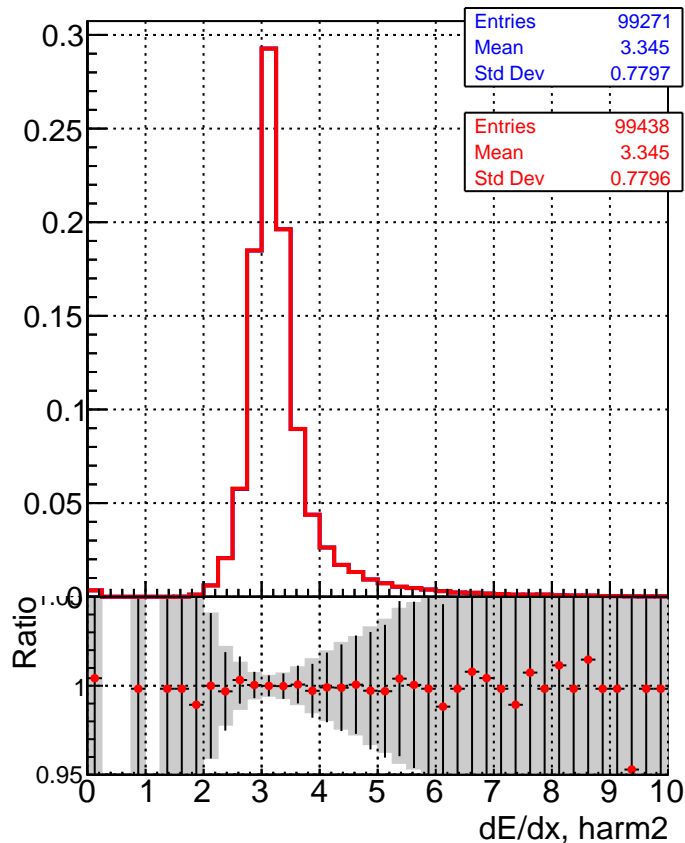

dE/dx estimator 1**dE/dx estimator 2**

■ DQM_V0001_R000000001_Global_mkFitbase1_RECO
● DQM_V0001_R000000001_Global_mkFitbase2_RECO