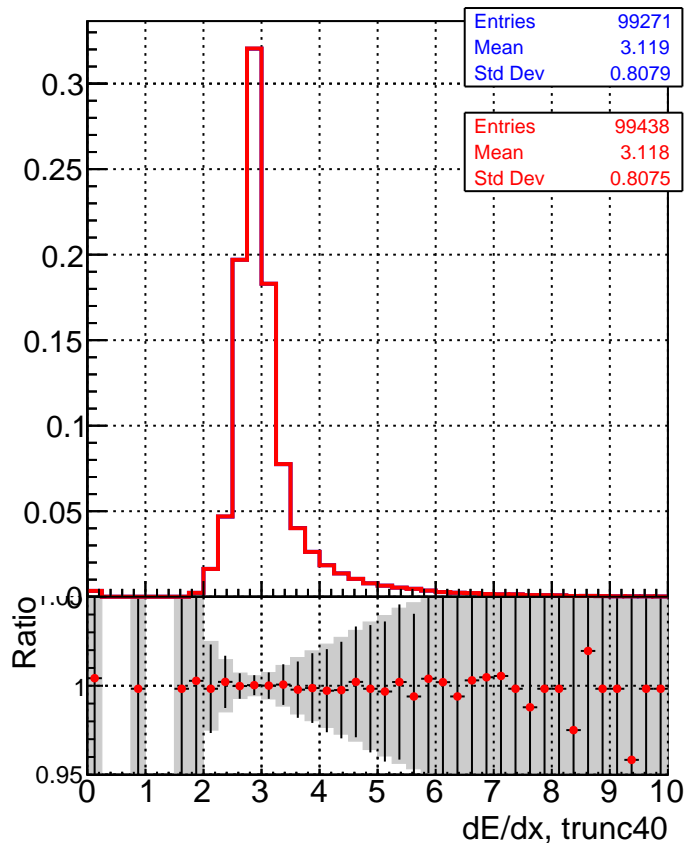

dE/dx estimator 1**dE/dx estimator 2**

■ DQM_V0001_R000000001_Global_mkFitbase1_RECO
● DQM_V0001_R000000001_Global_mkFitbase2_RECO