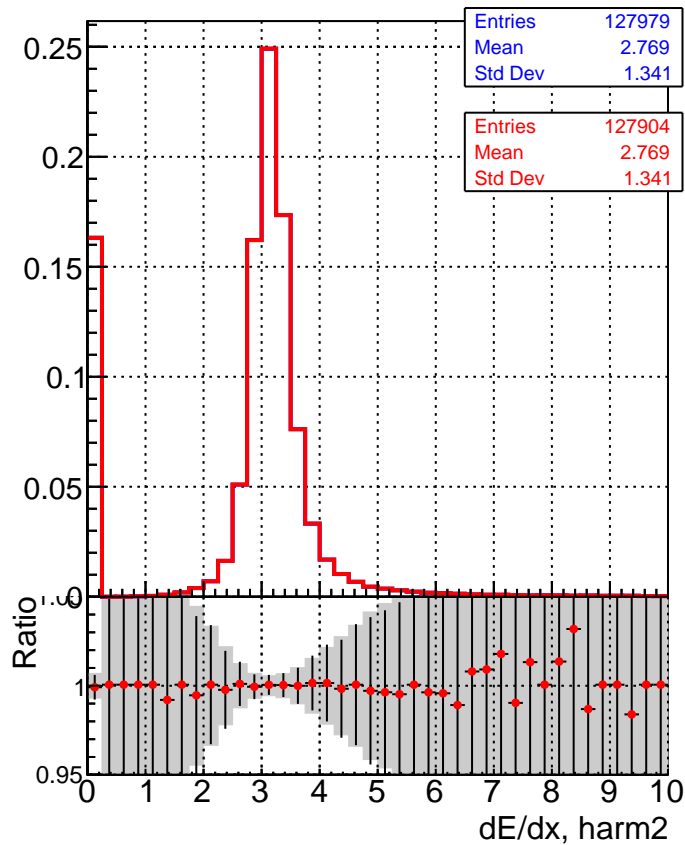

**dE/dx estimator 1****dE/dx estimator 2**

■ DQM\_V0001\_R000000001\_Global\_mkFitbase1\_RECO  
● DQM\_V0001\_R000000001\_Global\_mkFitbase2\_RECO