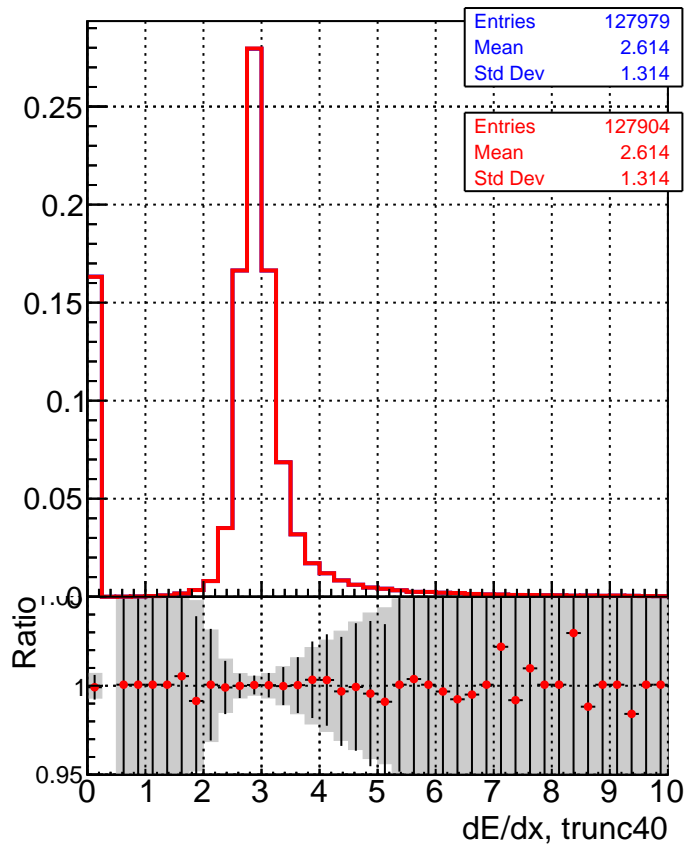

**dE/dx estimator 1****dE/dx estimator 2**

■ DQM\_V0001\_R000000001\_Global\_mkFitbase1\_RECO  
● DQM\_V0001\_R000000001\_Global\_mkFitbase2\_RECO