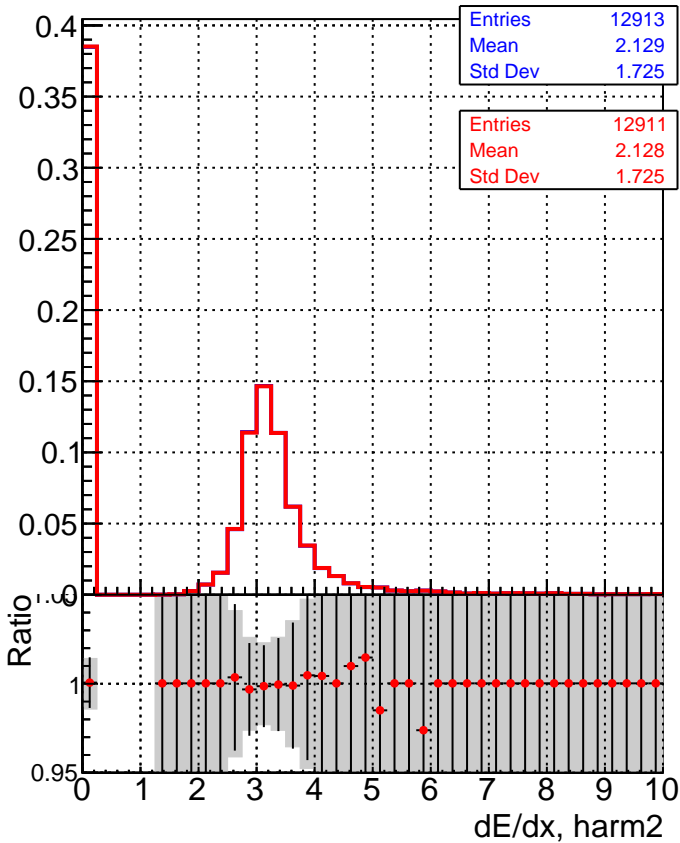

**dE/dx estimator 1****dE/dx estimator 2**

█ —◆— DQM\_V0001\_R000000001\_Global\_mkFitbase1\_RECO  
█ —◆— DQM\_V0001\_R000000001\_Global\_mkFitbase2\_RECO