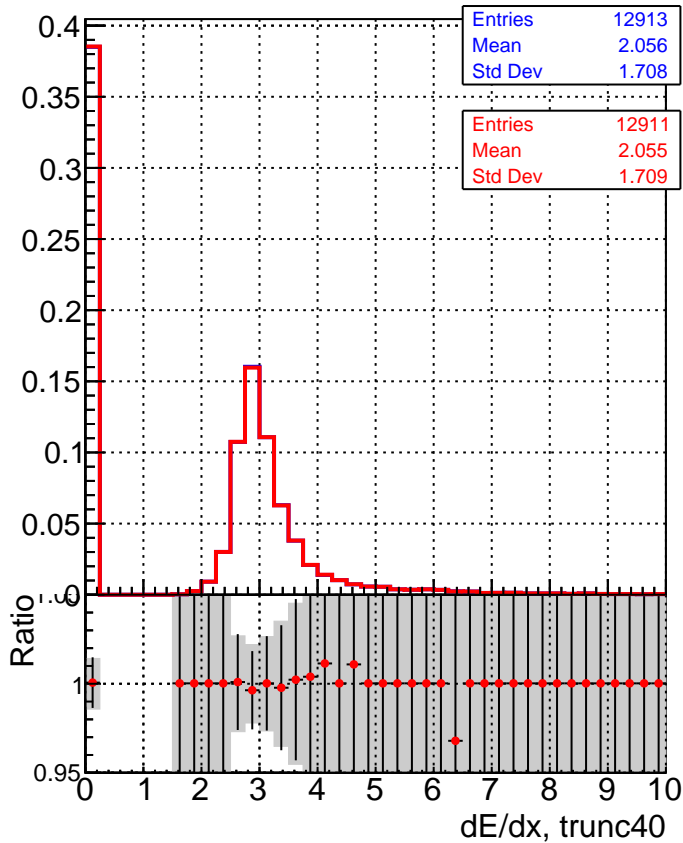

**dE/dx estimator 1****dE/dx estimator 2**

█ —◆— DQM\_V0001\_R000000001\_Global\_mkFitbase1\_RECO  
█ —◆— DQM\_V0001\_R000000001\_Global\_mkFitbase2\_RECO