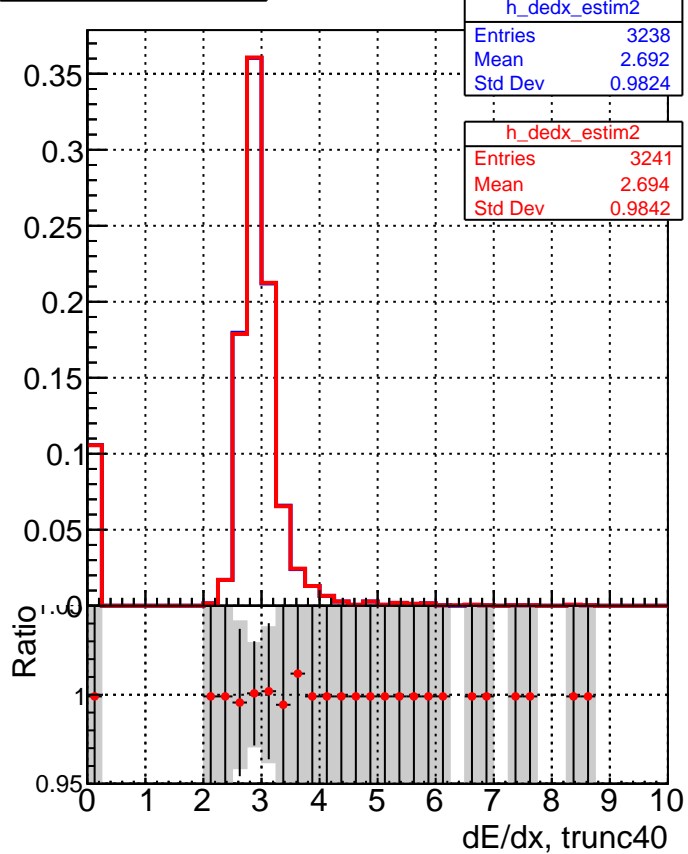

dE/dx estimator 1

dE/dx estimator 2

■ DQM_V0001_R000000001_Global_mkFitbase1_RECO
● DQM_V0001_R000000001_Global_mkFitbase2_RECO