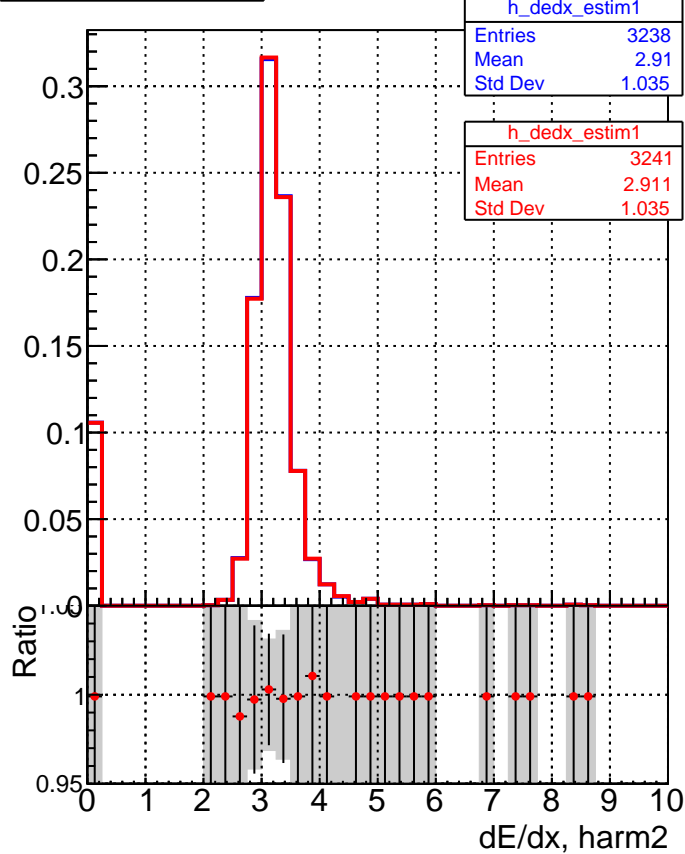

dE/dx estimator 1

dE/dx estimator 2

■ DQM_V0001_R000000001_Global_mkFitbase1_RECO
● DQM_V0001_R000000001_Global_mkFitbase2_RECO