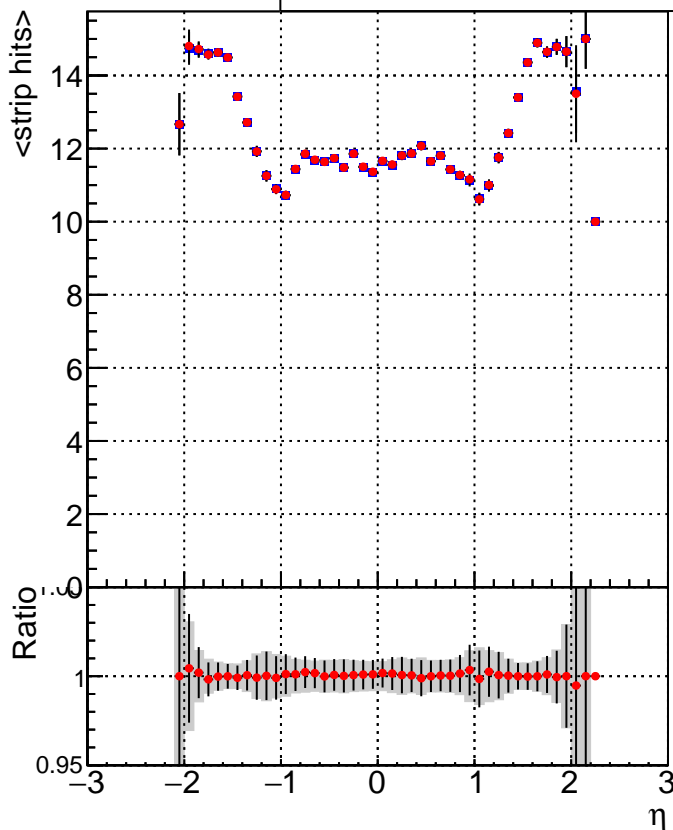

mean # PXL hits vs eta

mean # PXL Layers with measurement vs eta

mean # STRIP hits vs eta

■ DQM_V0001_R000000001_Global_mkFitbase1_RECO
● DQM_V0001_R000000001_Global_mkFitbase2_RECO