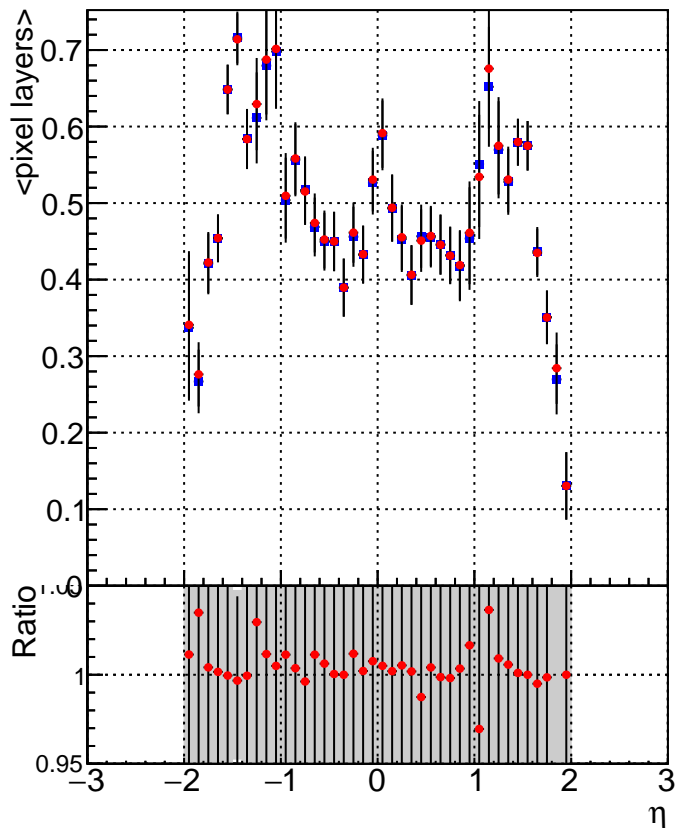

mean # PXL hits vs eta

mean # PXL Layers with measurement vs eta

mean # STRIP hits vs eta

■ DQM_V0001_R000000001_Global_mkFitbase1_RECO
● DQM_V0001_R000000001_Global_mkFitbase2_RECO