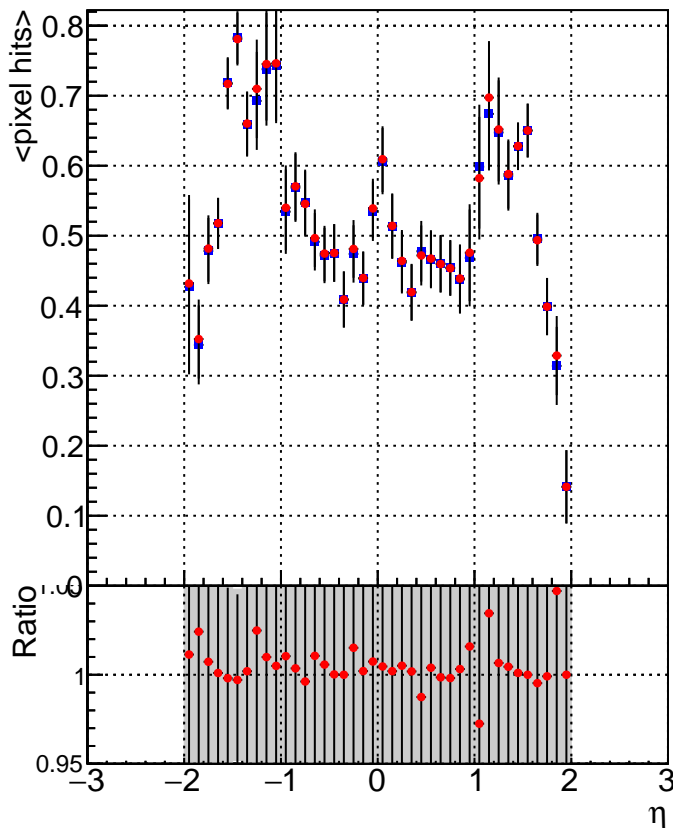

mean # PXL hits vs eta

mean # PXL Layers with measurement vs eta

mean # STRIP hits vs eta

■ DQM_V0001_R000000001_Global_mkFitbase1_RECO
● DQM_V0001_R000000001_Global_mkFitbase2_RECO