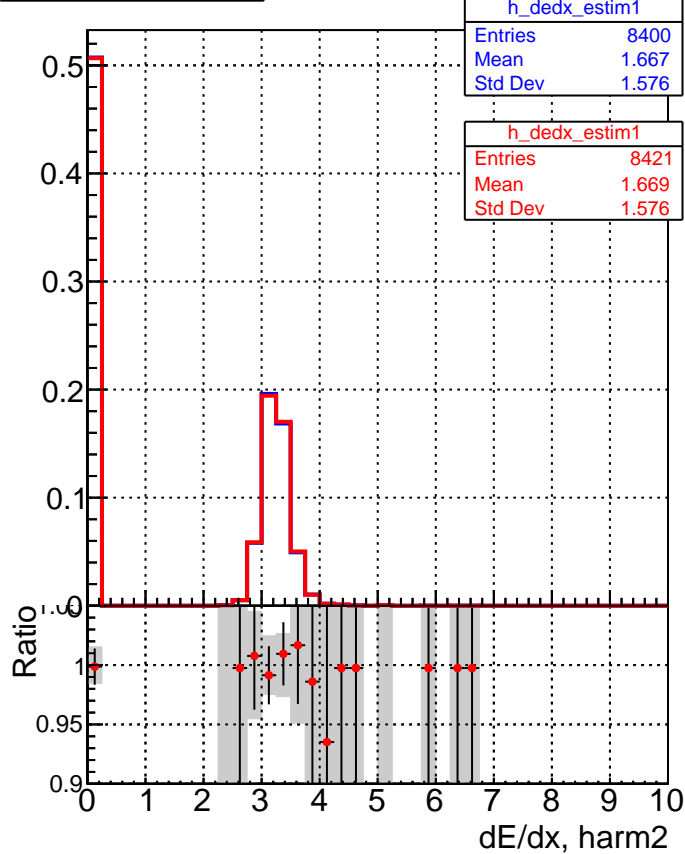

dE/dx estimator 1**dE/dx estimator 2**

■ DQM_V0001_R000000001_Global_mkFit10muon-base1_RECO
● DQM_V0001_R000000001_Global_mkFit10muon-base2_RECO