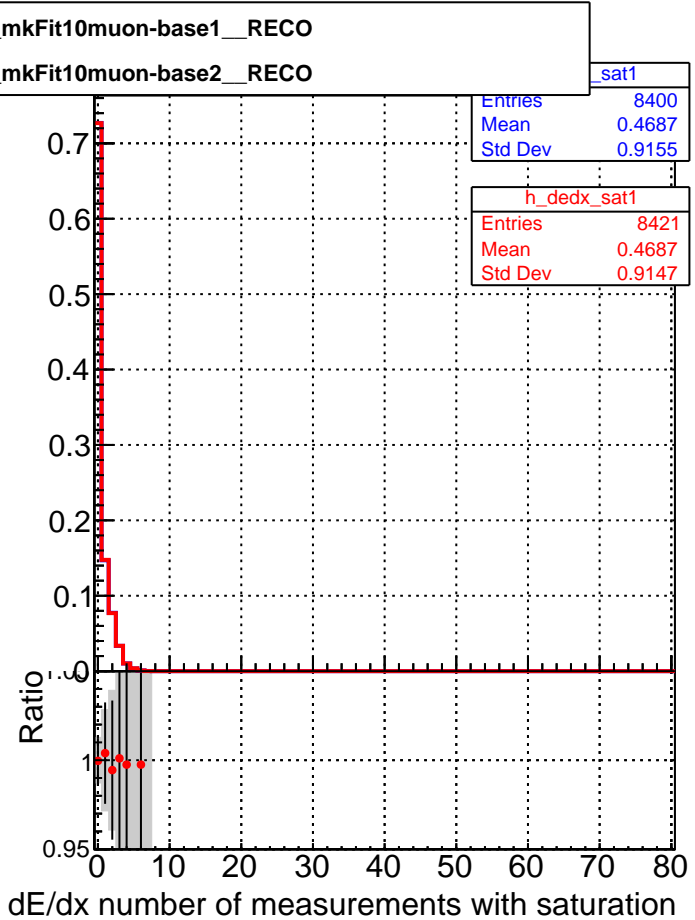

dE/dx estimator 1**dE/dx estimator 2**

■ DQM_V0001_R000000001_Global_mkFit10muon-base1_RECO
● DQM_V0001_R000000001_Global_mkFit10muon-base2_RECO