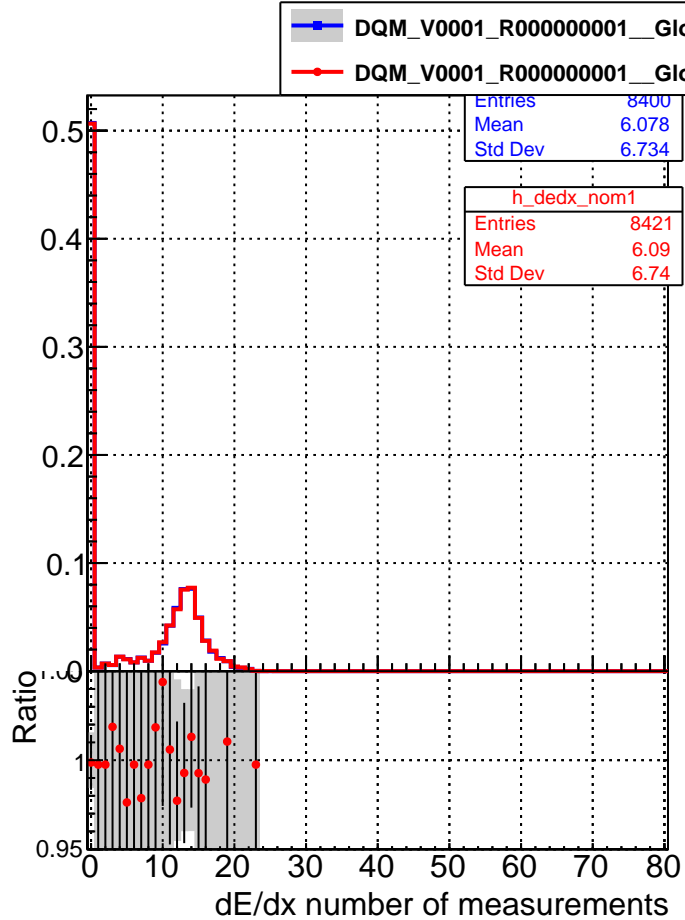

dE/dx estimator 1**dE/dx estimator 2**

■ DQM_V0001_R000000001_Global_mkFit10muon-base1_RECO
● DQM_V0001_R000000001_Global_mkFit10muon-base2_RECO