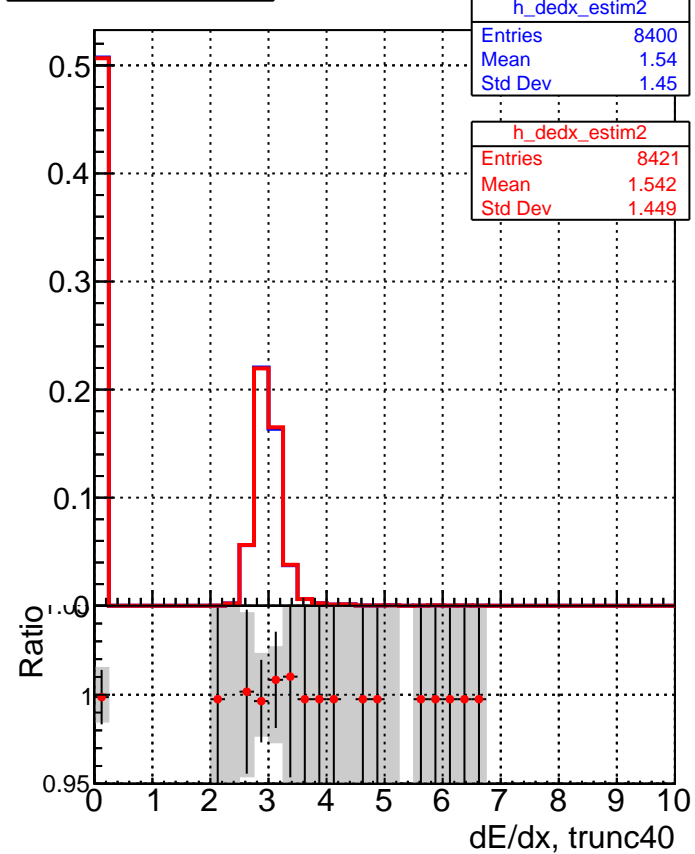

dE/dx estimator 1**dE/dx estimator 2**

■ DQM_V0001_R000000001_Global_mkFit10muon-base1_RECO
● DQM_V0001_R000000001_Global_mkFit10muon-base2_RECO