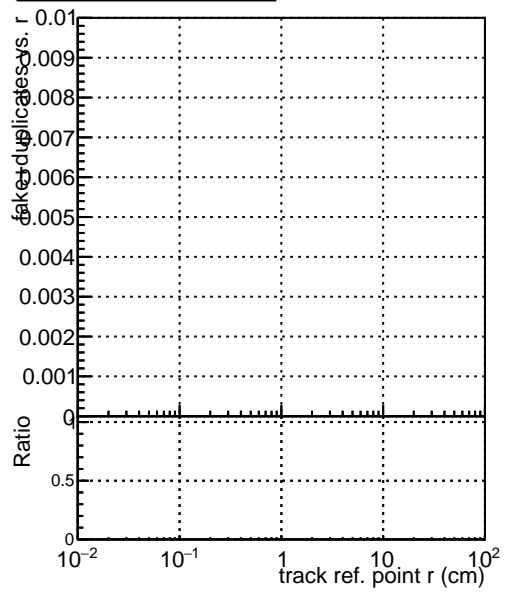

fake+duplicates vs vert r

- DQM_original_step2_pt1to1000_eta1p6to2p0
- DQM_mkrfit_step2_pt1to1000_eta1p6to2p0
- DQM_angle_step2_pt1to1000_eta1p6to2p0
- DQM_fast_step2_pt1to1000_eta1p6to2p0
- DQM_pixelCPEtemplate_step2_pt1to1000_eta1p6to2p0