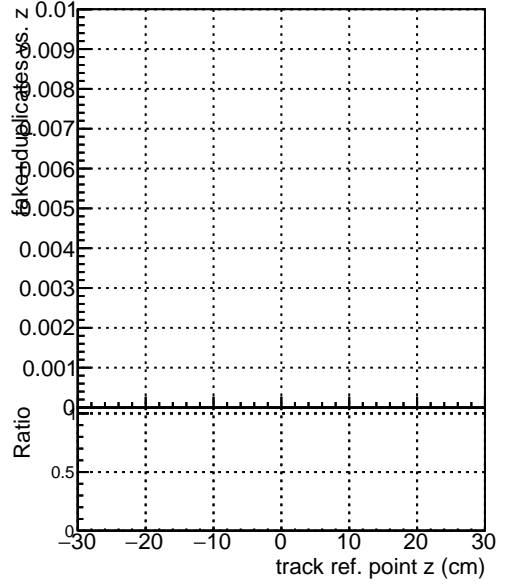

fake+duplicates vs vert r

- DQM_original_step2_pt1to1000_eta1p6to2p0
- DQM_mkrfit_step2_pt1to1000_eta1p6to2p0
- DQM_angle_step2_pt1to1000_eta1p6to2p0
- DQM_fast_step2_pt1to1000_eta1p6to2p0
- DQM_pixelCPEtemplate_step2_pt1to1000_eta1p6to2p0