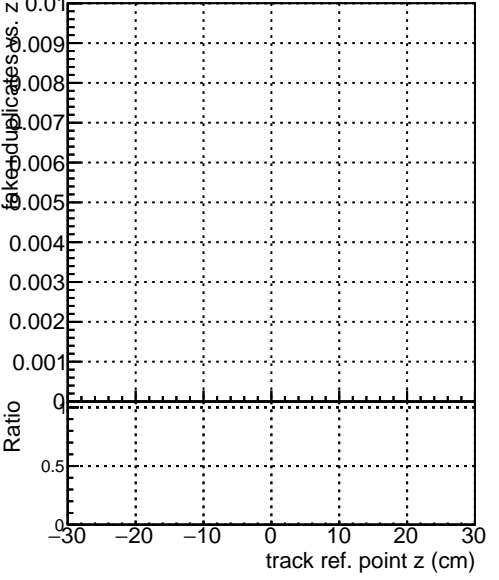

Efficiency vs vertpos**fake+duplicates vs vert r****Efficiency**

- DQM original_step2_pt1to20_eta1p6to2p0
- DQM mkrfit_step2_pt1to20_eta1p6to2p0
- DQM angle_step2_pt1to20_eta1p6to2p0
- DQM fast_step2_pt1to20_eta1p6to2p0
- DQM pixelCPEGeneric_step2_pt1to20_eta1p6to2p0

**Efficiency vs. sim PV z****fake+duplicates vs Sim. PV z**