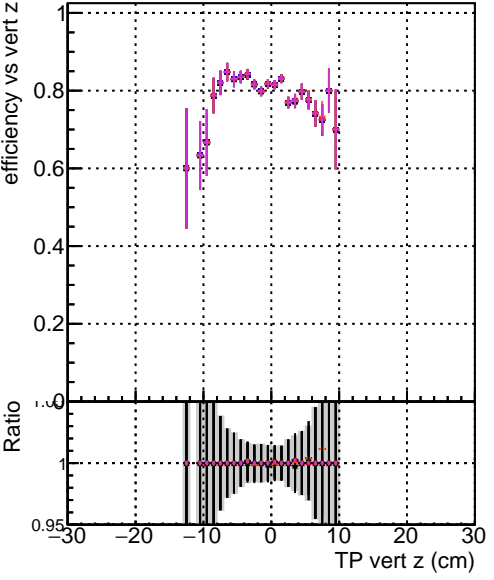

Efficiency vs vertpos**fake+duplicates vs vert r****Efficiency**

- DQM original_step2_pt1to20_eta1p6to2p0
- DQM mkrfit_step2_pt1to20_eta1p6to2p0
- DQM angle_step2_pt1to20_eta1p6to2p0
- DQM fast_step2_pt1to20_eta1p6to2p0
- DQM pixelCPEGeneric_step2_pt1to20_eta1p6to2p0

**Efficiency vs. sim PV z****fake+duplicates vs Sim. PV z**