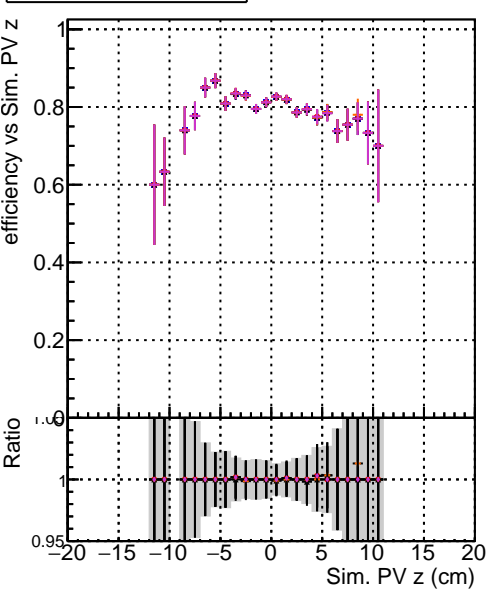

Efficiency vs vertpos**fake+duplicates vs vert r****Efficiency**

- DQM original_step2_pt1to20_eta1p6to2p0
- DQM mkrfit_step2_pt1to20_eta1p6to2p0
- DQM angle_step2_pt1to20_eta1p6to2p0
- DQM fast_step2_pt1to20_eta1p6to2p0
- DQM pixelCPEGeneric_step2_pt1to20_eta1p6to2p0

**Efficiency vs. sim PV z****fake+duplicates vs Sim. PV z**