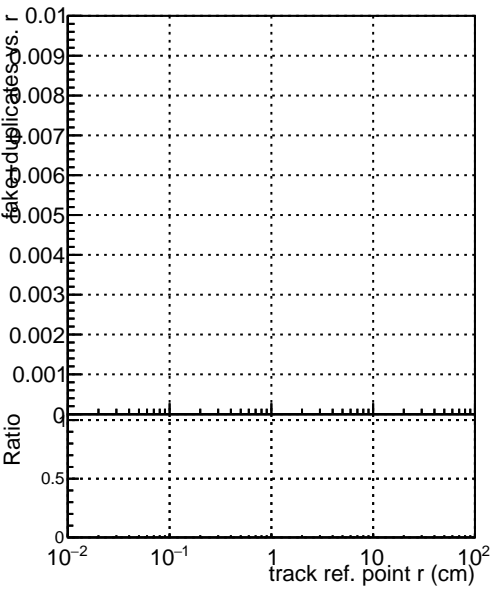

Efficiency vs vertpos**fake+duplicates vs vert r****Efficiency**

- DQM original_step2_pt1to20_eta1p6to2p0
- DQM mkrfit_step2_pt1to20_eta1p6to2p0
- DQM angle_step2_pt1to20_eta1p6to2p0
- DQM fast_step2_pt1to20_eta1p6to2p0
- DQM pixelCPEGeneric_step2_pt1to20_eta1p6to2p0

**Efficiency vs. sim PV z****fake+duplicates vs Sim. PV z**