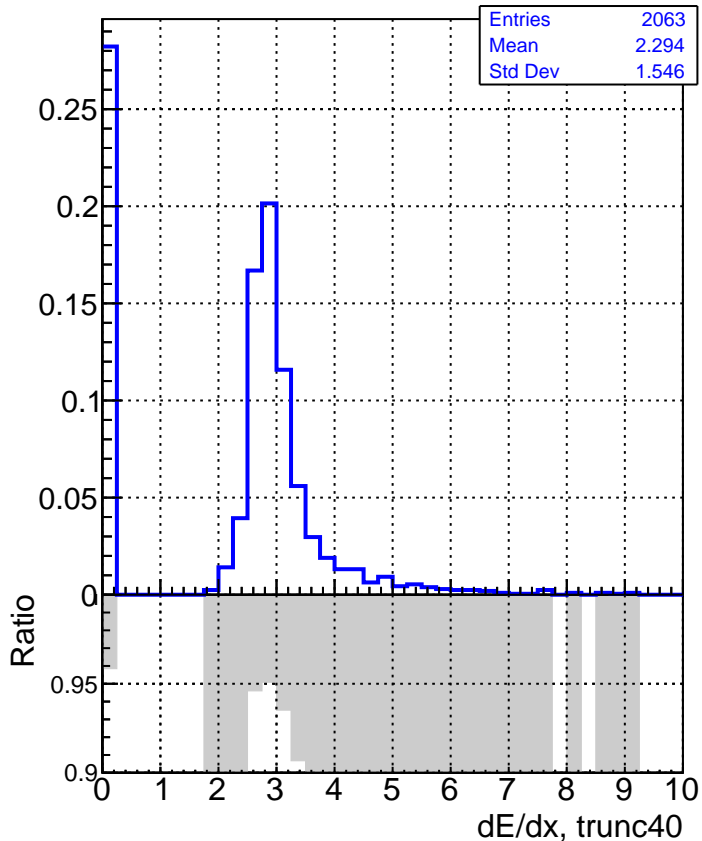

dE/dx estimator 1

dE/dx estimator 2

DQM\_V0001\_R000000001\_Global\_CMSSW\_X\_Y\_Z\_RECO