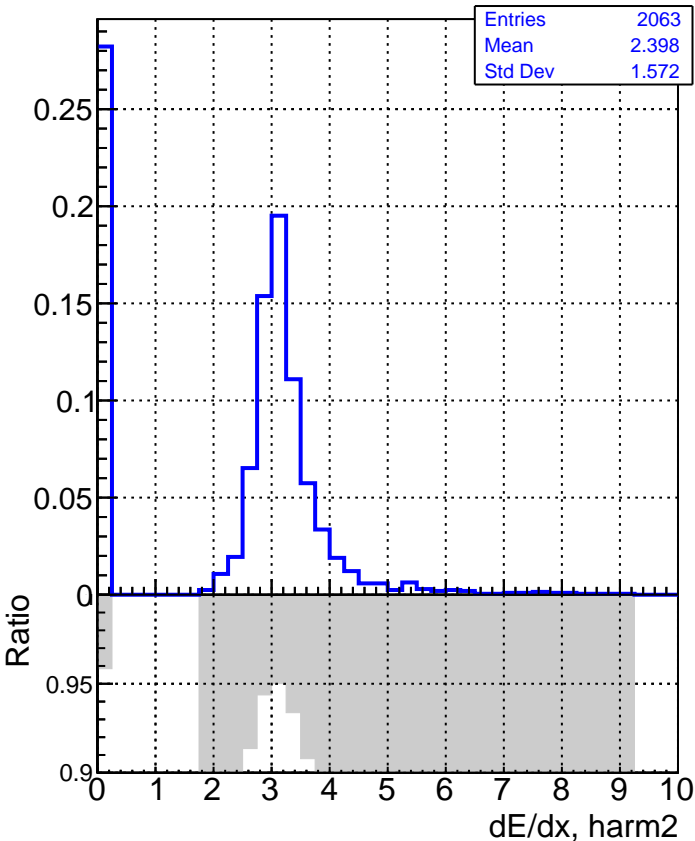

dE/dx estimator 1

dE/dx estimator 2

DQM\_V0001\_R000000001\_Global\_CMSSW\_X\_Y\_Z\_RECO