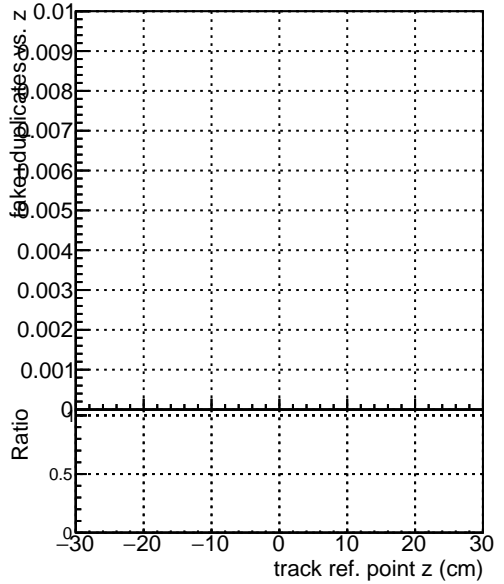

fake+duplicates vs vert r

- DQM_original_step2_pt1to1000_eta2p6to4p0
- DQM_mkFit_step2_pt1to1000_eta2p6to4p0
- DQM_pixelCPEtemplate_step2_pt1to1000_eta2p6to4p0

fake+duplicates vs Sim. PV z