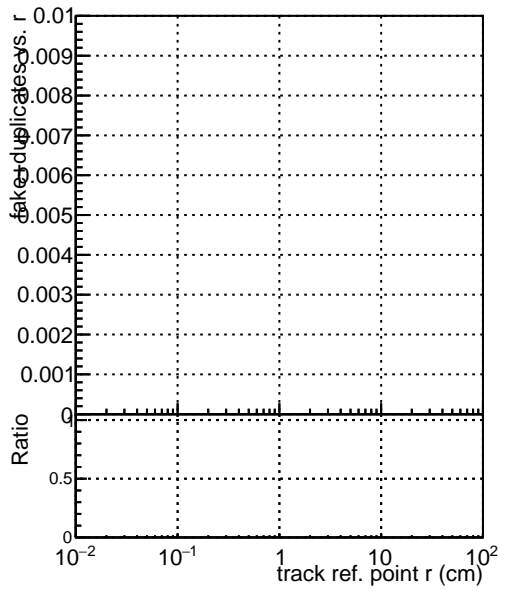

fake+duplicates vs vert r

- DQM_original_step2_pt1to1000_eta2p6to4p0
- DQM_mkFit_step2_pt1to1000_eta2p6to4p0
- DQM_pixelCPEtemplate_step2_pt1to1000_eta2p6to4p0

fake+duplicates vs Sim. PV z